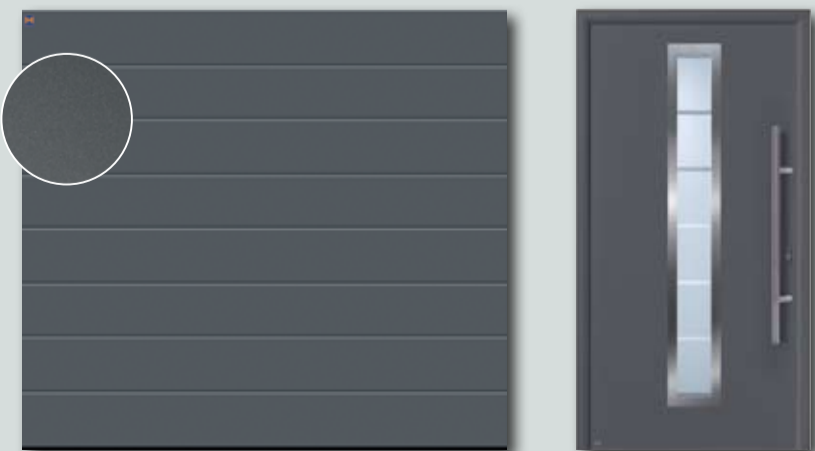

Decograin Titan Metallic (титан металик)

RenoMatic Decograin в промоционалните размери 2375 x 2125 мм и 2500 x 2125 мм **за 1595 лв. с ДДС**.
RenoDoor Decograin в промоционалния размер 1100 x 2100 мм **за 1995 лв. с ДДС**.

По печатно-технически причини са възможни отклонения в изобразените цветове и повърхности. Правото за нанасяне на промени в цените се запазва.
*Необезпечаващо ценово предложение без монтаж за промоционалните размери, валидно до 31.12.2012 г.